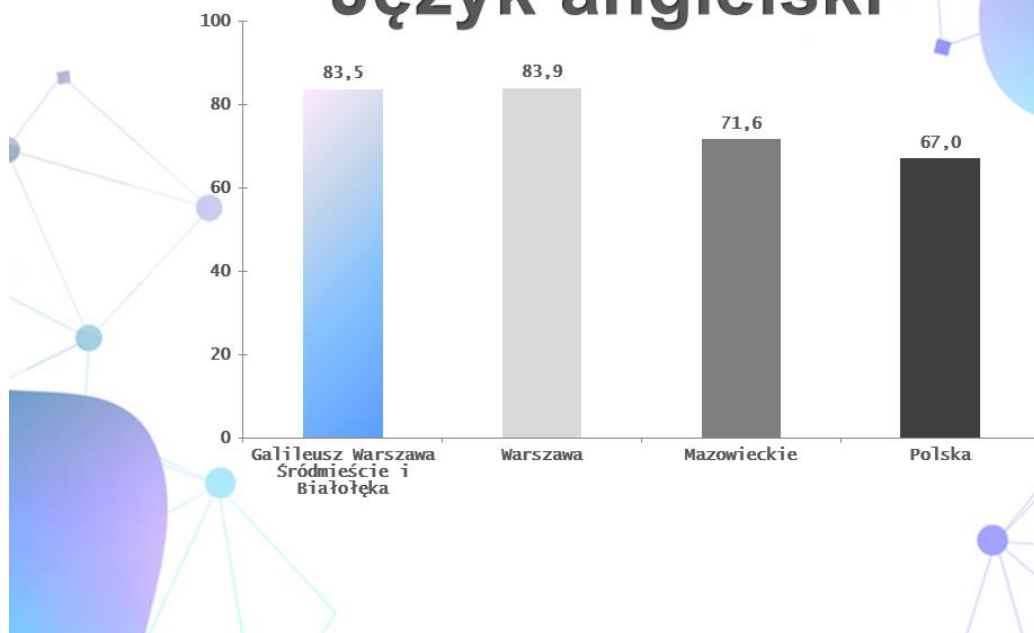

Galileusz

WYNIKI UZYSKANE NA EGZAMINACH ÓSMOKLASISTY W 2022 ROKU
PRZEZ UCZESTNIKÓW KURSÓW PRZYGOTOWAWCZYCH,
ORGANIZOWANYCH W PLACÓWKACH:

GALILEUSZ WARSZAWA BIAŁOŁĘKA
GALILEUSZ WARSZAWA ŚRÓDMIEŚCIE.

NA TLE ŚREDNICH WYNIKÓW W KRAJU, WOJEWÓDZTWIE
I WARSZAWIE:

Galileusz

Matematyka

Galileusz

Język angielski

Statystyki opracowane na podstawie odpowiedzi udzielonych w anonimowej ankiecie, przesłanej rodzicom wszystkich uczestników kursów grupowych i indywidualnych, w obydwu wspomnianych placówkach. Średnie wyniki z kraju, województwa i miasta uzyskane zostały ze stron: