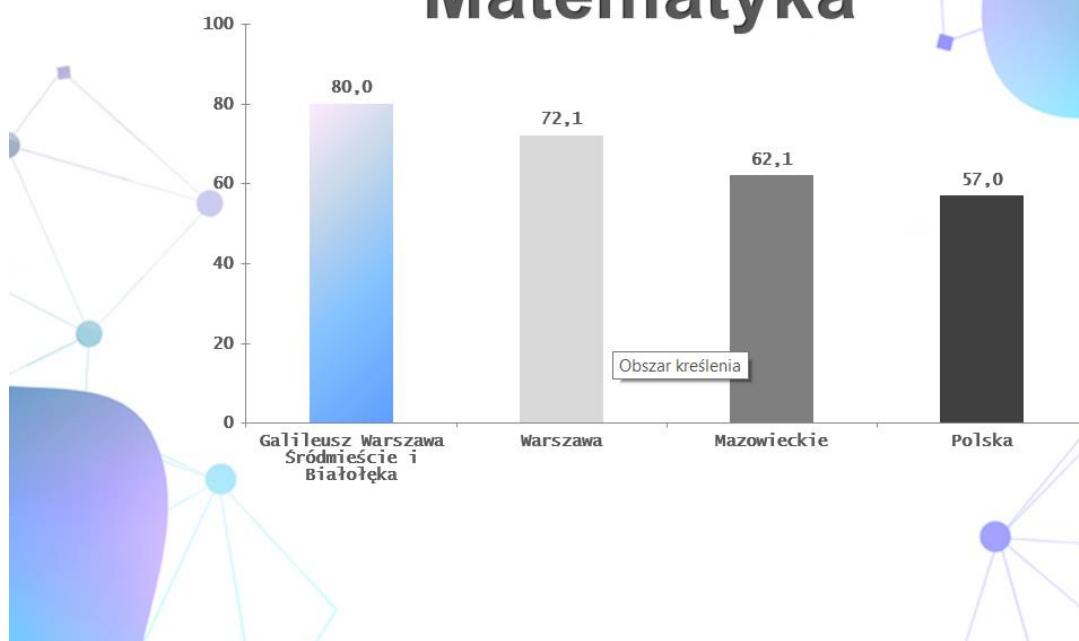

Galileusz

WYNIKI UZYSKANE NA EGZAMINACH ÓSMOKLASISTY W 2022 ROKU
PRZEZ UCZESTNIKÓW KURSÓW PRZYGOTOWAWCZYCH,
ORGANIZOWANYCH W PLACÓWKACH:

GALILEUSZ WARSZAWA BIAŁOŁĘKA
GALILEUSZ WARSZAWA ŚRÓDMIEŚCIE.

NA TLE ŚREDNICH WYNIKÓW W KRAJU, WOJEWÓDZTWIE
I WARSZAWIE:

Galileusz

Matematyka

Galileusz

Język angielski

Statystyki opracowane na podstawie odpowiedzi udzielonych w anonimowej ankiecie, przesłanej rodzicom wszystkich uczestników kursów grupowych i indywidualnych, w obydwu wspomnianych placówkach. Średnie wyniki z kraju, województwa i miasta uzyskane zostały ze stron: